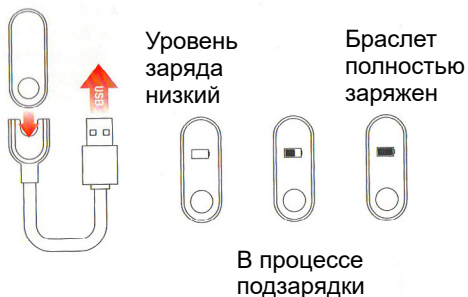

Время

Шаги

Сердечный ритм

Подзарядка браслета

Если уровень заряда браслета низкий, незамедлительно подзарядите устройство.

Характеристики

Наименование: Mi band 2;

Модель: XMSH04HM;

Вес трекера: 0.7г;

Рабочая температура: -10С – 50С;

Длина браслета: 235 мм;

Материал застежки: алюминиевый сплав;

Требования: Поддержка Bluetooth 4.0 на Android 4.4 или iOS 7.0 и выше;

Емкость батареи: 70 mAh;